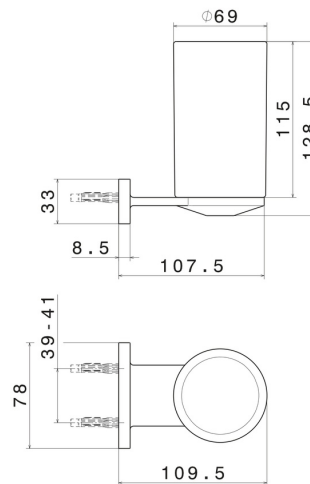

ACCESSOIRES RONDS

67205.59.097

Porte-gobelet mural. Céramique blanche - finition PVD Brushed Gold

PVD Brushed Gold

CARACTÉRISTIQUES

Matériau

Céramique

Installation

Murale

DESSIN TECHNIQUE

ACCESSOIRES RONDS

67205.59.097

Porte-gobelet mural. Céramique blanche - finition PVD Brushed Gold

FINITIONS DISPONIBLES

59.097

PVD Brushed Gold