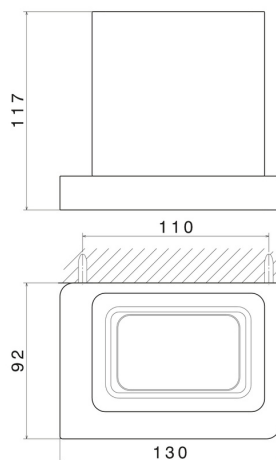

ACCESSOIRES CARRÉS

62906.01.014

Porte-gobelet mural. Céramique noire - finition Matt White

Matt White

CARACTÉRISTIQUES

Matériau

Céramique

Installation

Murale

DESSIN TECHNIQUE

ACCESSOIRES CARRÉS

62906.01.014

Porte-gobelet mural. Céramique noire - finition Matt White

FINITIONS DISPONIBLES

01.014

Matt White