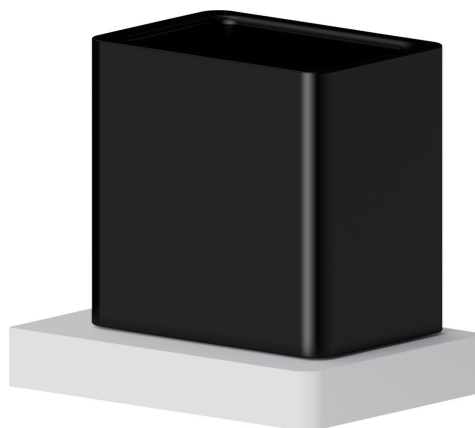

ACCESSOIRES CARRÉS

62906.01.014

Porte-gobelet mural. Céramique noire - finition Matt White

Matt White

CARACTÉRISTIQUES

Matériau

Céramique

Installation

Murale

DESSIN TECHNIQUE

ACCESSOIRES CARRÉS

62906.01.014

Porte-gobelet mural. Céramique noire - finition Matt White

FINITIONS DISPONIBLES

01.014

Matt White