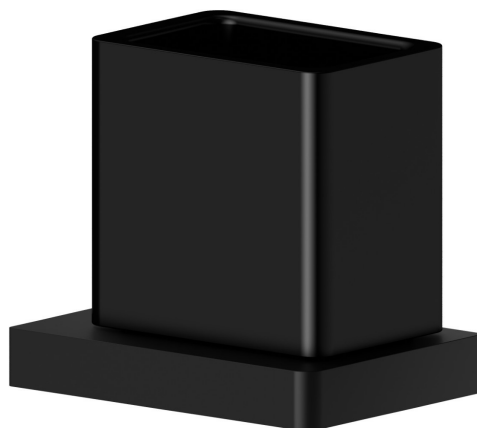

ACCESSOIRES CARRÉS

62906.01.093

Porte-gobelet mural. Céramique noire - finition Matt Black

Matt Black

CARACTÉRISTIQUES

Matériau

Céramique

Installation

Murale

DESSIN TECHNIQUE

ACCESSOIRES CARRÉS

62906.01.093

Porte-gobelet mural. Céramique noire - finition Matt Black

FINITIONS DISPONIBLES

01.093

Matt Black

01.014

finition Matt White

21.018

finition Chrome

58.061

finition PVD Copper Bronze

58.063

finition PVD Gun Metal