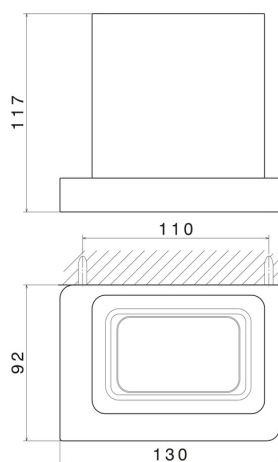

ACCESSOIRES CARRÉS

62906.01.093

Porte-gobelet mural. Céramique noire - finition Matt Black

Matt Black

CARACTÉRISTIQUES

Matériau

Céramique

Installation

Murale

DESSIN TECHNIQUE

ACCESSOIRES CARRÉS

62906.01.093

Porte-gobelet mural. Céramique noire - finition Matt Black

FINITIONS DISPONIBLES

01.093

Matt Black