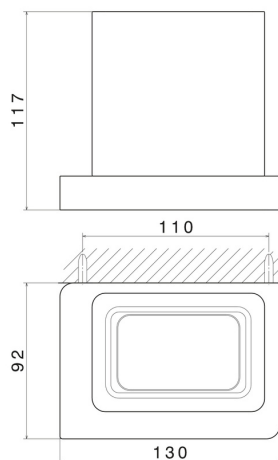

ACCESSOIRES CARRÉS

62906.21.018

Porte-gobelet mural. Céramique noire - finition Chrome

Chrome

CARACTÉRISTIQUES

Matériau

Céramique

Installation

Murale

DESSIN TECHNIQUE

ACCESSOIRES CARRÉS

62906.21.018

Porte-gobelet mural. Céramique noire - finition Chrome

FINITIONS DISPONIBLES

21.018

Chrome