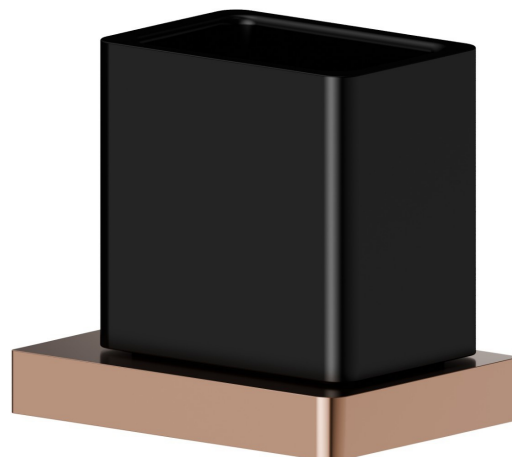

ACCESSOIRES CARRÉS

62906.58.061

Porte-gobelet mural. Céramique noire - finition PVD Copper Bronze

PVD Copper Bronze

CARACTÉRISTIQUES

Matériau

Céramique

Installation

Murale

DESSIN TECHNIQUE

ACCESSOIRES CARRÉS

62906.58.061

Porte-gobelet mural. Céramique noire - finition PVD Copper Bronze

FINITIONS DISPONIBLES

58.061

PVD Copper Bronze

01.014

finition Matt White

01.093

finition Matt Black

21.018

finition Chrome

58.063

finition PVD Gun Metal

MO.075

finish Copper Glossy