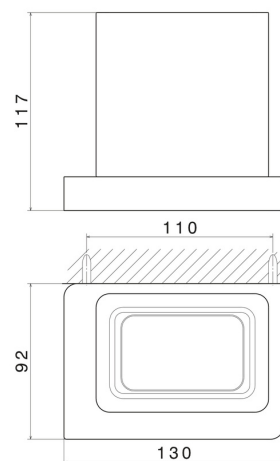

ACCESSOIRES CARRÉS

62906.58.061

Porte-gobelet mural. Céramique noire - finition PVD Copper Bronze

PVD Copper Bronze

CARACTÉRISTIQUES

Matériau

Céramique

Installation

Murale

DESSIN TECHNIQUE

ACCESSOIRES CARRÉS

62906.58.061

Porte-gobelet mural. Céramique noire - finition PVD Copper Bronze

FINITIONS DISPONIBLES

58.061

PVD Copper Bronze