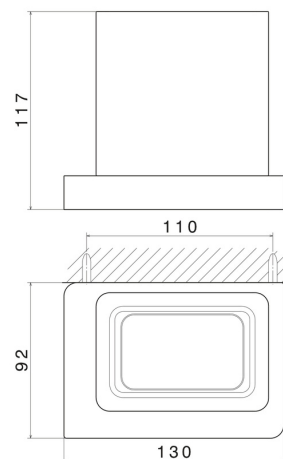

ACCESSOIRES CARRÉS

62906.58.063

Porte-gobelet mural. Céramique noire - finition PVD Gun Metal

PVD Gun Metal

CARACTÉRISTIQUES

Matériau

Céramique

Installation

Murale

DESSIN TECHNIQUE

ACCESSOIRES CARRÉS

62906.58.063

Porte-gobelet mural. Céramique noire - finition PVD Gun Metal

FINITIONS DISPONIBLES

58.063

PVD Gun Metal