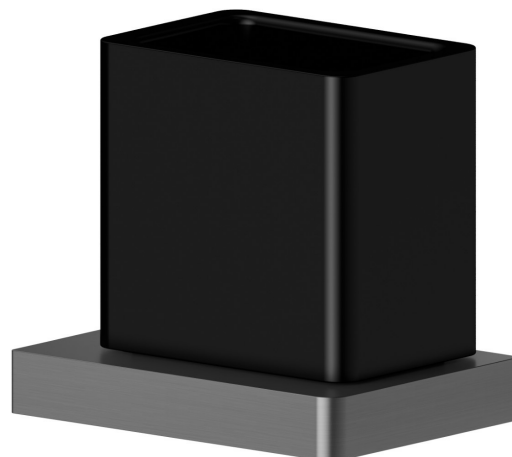

ACCESSOIRES CARRÉS

62906.59.064

Porte-gobelet mural. Céramique noire - finition PVD Brushed Gun Metal

PVD Brushed Gun Metal

CARACTÉRISTIQUES

Matériau

Céramique

Installation

Murale

DESSIN TECHNIQUE

ACCESSOIRES CARRÉS

62906.59.064

Porte-gobelet mural. Céramique noire - finition PVD Brushed Gun Metal

FINITIONS DISPONIBLES

59.064

PVD Brushed Gun Metal

01.014

finition Matt White

01.093

finition Matt Black

21.018

finition Chrome

58.061

finition PVD Copper Bronze