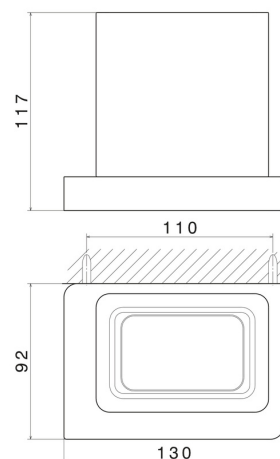

ACCESSOIRES CARRÉS

62906.59.064

Porte-gobelet mural. Céramique noire - finition PVD Brushed Gun Metal

PVD Brushed Gun Metal

CARACTÉRISTIQUES

Matériau

Céramique

Installation

Murale

DESSIN TECHNIQUE

ACCESSOIRES CARRÉS

62906.59.064

Porte-gobelet mural. Céramique noire - finition PVD Brushed Gun Metal

FINITIONS DISPONIBLES

59.064

PVD Brushed Gun Metal