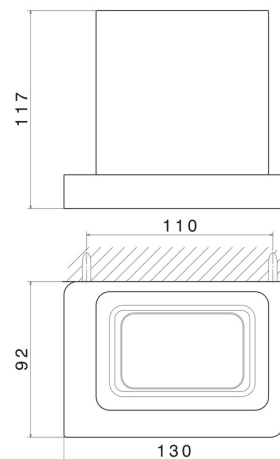

ACCESSOIRES CARRÉS

62906.59.067

Porte-gobelet mural. Céramique noire - finition PVD Brushed Copper Bronze

PVD Brushed Copper Bronze

CARACTÉRISTIQUES

Matériau

Céramique

Installation

Murale

DESSIN TECHNIQUE

ACCESSOIRES CARRÉS

62906.59.067

Porte-gobelet mural. Céramique noire - finition PVD Brushed Copper Bronze

FINITIONS DISPONIBLES

59.067

PVD Brushed Copper Bronze