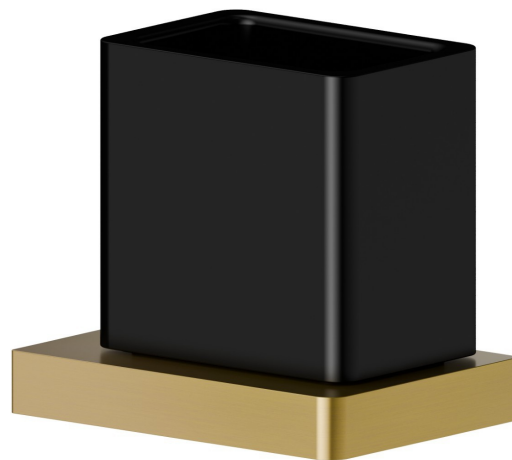

# ACCESSOIRES CARRÉS

62906.59.097

Porte-gobelet mural. Céramique noire - finition PVD Brushed Gold

PVD Brushed Gold

## CARACTÉRISTIQUES

Matériau

**Céramique**

Installation

**Murale**

## ACCESSOIRES CARRÉS

62906.59.097

Porte-gobelet mural. Céramique noire - finition PVD Brushed Gold

### FINITIONS DISPONIBLES

---

**59.097**

PVD Brushed Gold

**01.014**

finition Matt White

**01.093**

finition Matt Black