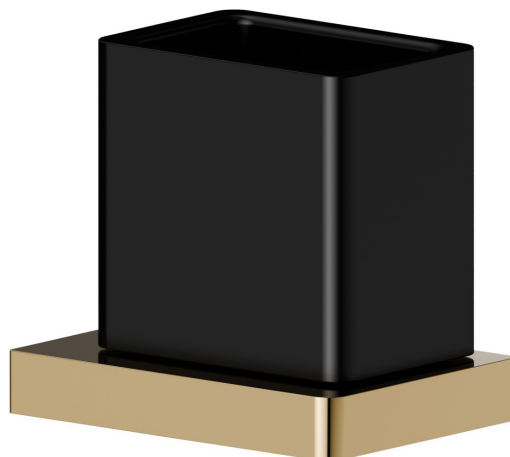

# ACCESSOIRES CARRÉS

**62906.61.020**

Porte-gobelet mural. Céramique noire - finition PVD Glossy Gold

PVD Glossy Gold

## CARACTÉRISTIQUES

Matériau

**Céramique**

Installation

**Murale**

## ACCESSOIRES CARRÉS

**62906.61.020**

Porte-gobelet mural. Céramique noire - finition PVD Glossy Gold