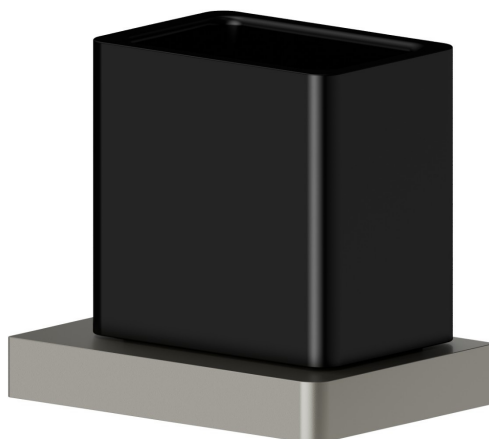

# ACCESSOIRES CARRÉS

## 62906.M0.070

Porte-gobelet mural. Céramique noire - finition Titanium Satin

### CARACTÉRISTIQUES

---

Matériau

**Céramique**

Installation

**Murale**

## ACCESSOIRES CARRÉS

**62906.M0.070**

Porte-gobelet mural. Céramique noire - finition Titanium Satin