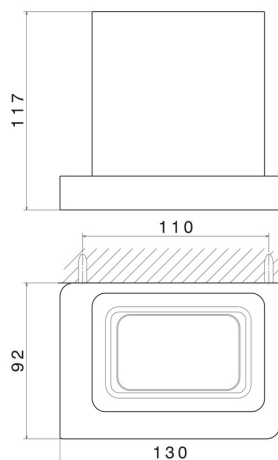

ACCESSOIRES CARRÉS

62906.M0.071

Porte-gobelet mural. Céramique noire - finition Gold Satin

CARACTÉRISTIQUES

Matériau

Céramique

Installation

Murale

DESSIN TECHNIQUE

ACCESSOIRES CARRÉS

62906.M0.071

Porte-gobelet mural. Céramique noire - finition Gold Satin

FINITIONS DISPONIBLES

M0.071

Gold Satin

01.014