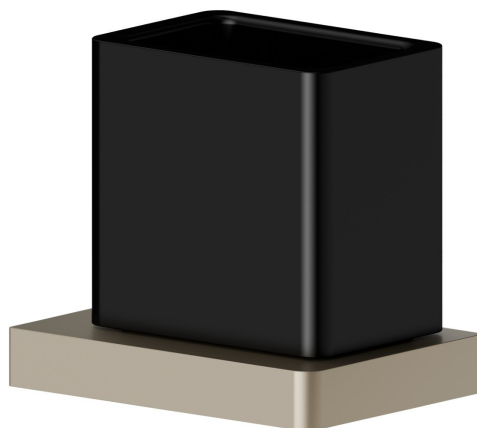

ACCESSOIRES CARRÉS

62906.M0.071

Porte-gobelet mural. Céramique noire - finition Gold Satin

CARACTÉRISTIQUES

Matériau

Céramique

Installation

Murale

DESSIN TECHNIQUE

ACCESSOIRES CARRÉS

62906.M0.071

Porte-gobelet mural. Céramique noire - finition Gold Satin

FINITIONS DISPONIBLES

M0.071

Gold Satin

01.014

finition Matt White

01.093

finition Matt Black

21.018

finition Chrome

58.061

finition PVD Copper Bronze

58.063