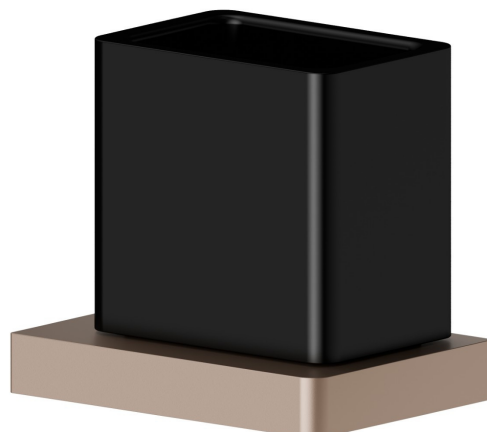

ACCESSOIRES CARRÉS

62906.M0.072

Porte-gobelet mural. Céramique noire - finition Copper Satin

CARACTÉRISTIQUES

Matériau

Céramique

Installation

Murale

DESSIN TECHNIQUE

ACCESSOIRES CARRÉS

62906.M0.072

Porte-gobelet mural. Céramique noire - finition Copper Satin

FINITIONS DISPONIBLES

M0.072

Copper Satin

01.014

finition Matt White

01.093

finition Matt Black

21.018

finition Chrome

58.061

finition PVD Copper Bronze

58.063

finition PVD Brushed Gold

61.020

finition PVD Glossy Gold

M0.070

finition Titanium Satin

MO.071
finition Gold Satin

MO.075
finition Copper Glossy