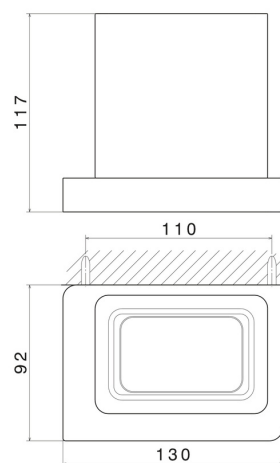

ACCESSOIRES CARRÉS

62906.M0.072

Porte-gobelet mural. Céramique noire - finition Copper Satin

CARACTÉRISTIQUES

Matériau

Céramique

Installation

Murale

DESSIN TECHNIQUE

ACCESSOIRES CARRÉS

62906.M0.072

Porte-gobelet mural. Céramique noire - finition Copper Satin

FINITIONS DISPONIBLES

M0.072

Copper Satin

01.014