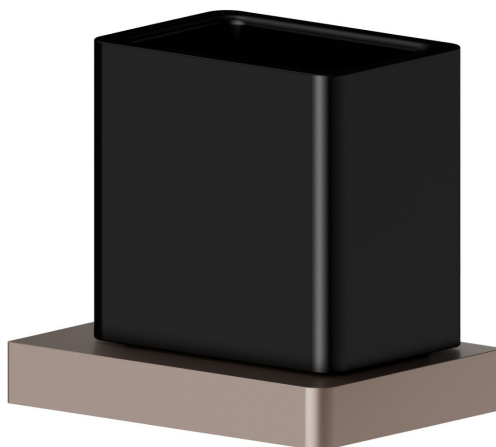

# ACCESSOIRES CARRÉS

## 62906.M0.075

Porte-gobelet mural. Céramique noire - finition Copper Glossy

### CARACTÉRISTIQUES

---

Matériau	<b>Céramique</b>
Installation	<b>Murale</b>

## ACCESSOIRES CARRÉS

**62906.M0.075**

Porte-gobelet mural. Céramique noire - finition Copper Glossy