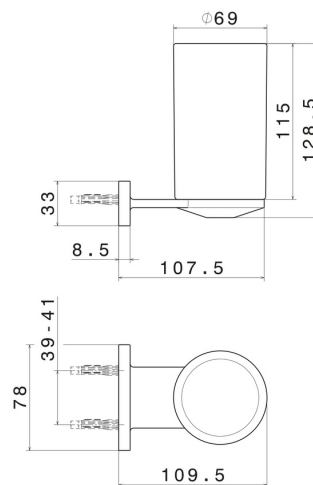

ACCESSOIRES RONDS

67206.01.093

Porte-gobelet mural. Céramique noire - finition Matt Black

Matt Black

CARACTÉRISTIQUES

Matériau

Céramique

Installation

Murale

DESSIN TECHNIQUE

ACCESSOIRES RONDS

67206.01.093

Porte-gobelet mural. Céramique noire - finition Matt Black

FINITIONS DISPONIBLES

01.093

Matt Black