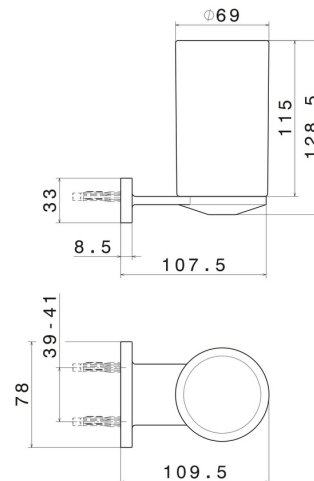

ACCESSOIRES RONDS

67206.47.083

Porte-gobelet mural. Céramique noire - finition Groove Bronze

Groove Bronze

CARACTÉRISTIQUES

Matériau	Céramique
Installation	Murale

DESSIN TECHNIQUE

Aperçu AR
essayez-le chez vous