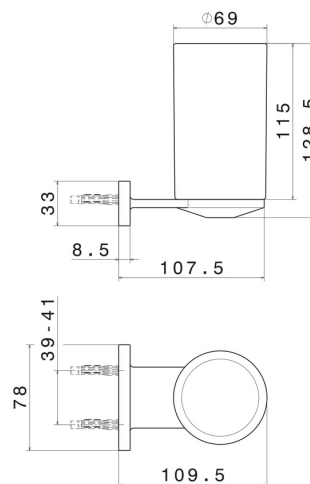

ACCESSOIRES RONDS

67206.59.098

Porte-gobelet mural. Céramique noire - finition PVD Brushed Pale Gold

PVD Brushed Pale Gold

CARACTÉRISTIQUES

Matériau

Céramique

Installation

Murale

DESSIN TECHNIQUE

ACCESSOIRES RONDS

67206.59.098

Porte-gobelet mural. Céramique noire - finition PVD Brushed Pale Gold

FINITIONS DISPONIBLES

59.098

PVD Brushed Pale Gold