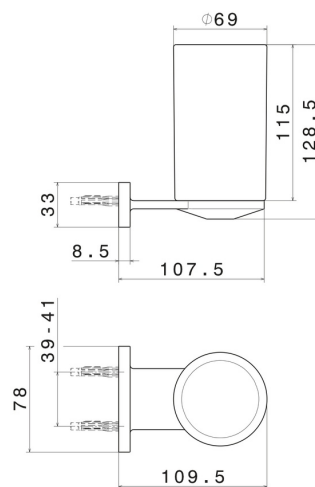

ACCESSOIRES RONDS

67206.M0.071

Porte-gobelet mural. Céramique noire - finition Gold Satin

CARACTÉRISTIQUES

Matériau

Céramique

Installation

Murale

DESSIN TECHNIQUE

ACCESSOIRES RONDS

67206.M0.071

Porte-gobelet mural. Céramique noire - finition Gold Satin

FINITIONS DISPONIBLES

M0.071

Gold Satin

01.014