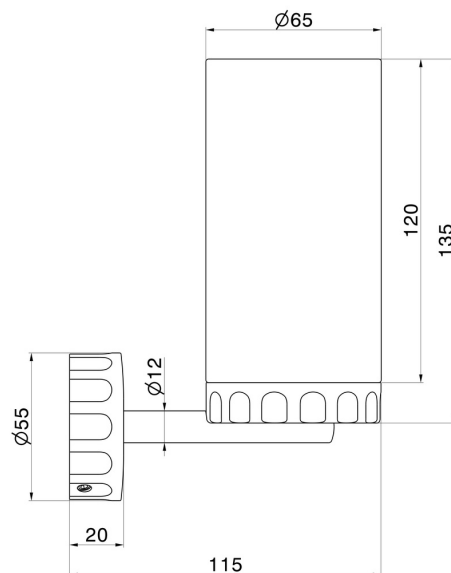

ACCESSOIRES IONIKA ALLURE

73705.01.093

Porte-gobelet mural. Marbre blanc - finition Matt Black

CARACTÉRISTIQUES

Matériau	Marbre
Installation	Murale

DESSIN TECHNIQUE

ACCESSOIRES IONIKA ALLURE

73705.01.093