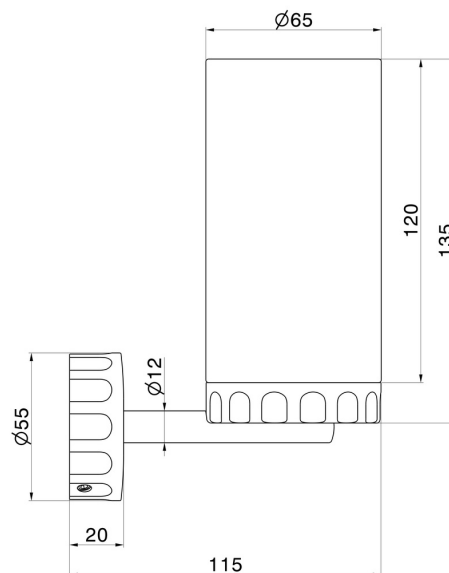

ACCESSOIRES IONIKA ALLURE

73705.21.018

Porte-gobelet mural. Marbre blanc - finition Chrome

Chrome

CARACTÉRISTIQUES

Matériau	Marbre
Installation	Murale

DESSIN TECHNIQUE

ACCESSOIRES IONIKA ALLURE

73705.21.018

Porte-gobelet mural. Marbre blanc - finition Chrome

FINITIONS DISPONIBLES

21.018

Chrome

01.014

finition Matt White

01.093