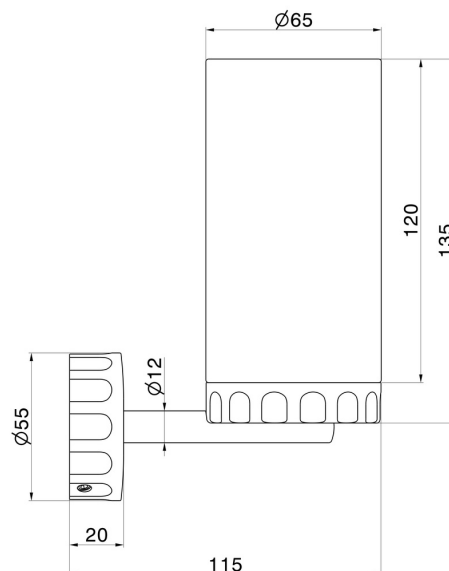

ACCESSOIRES IONIKA ALLURE

73705.59.064

Porte-gobelet mural. Marbre blanc - finition PVD Brushed Gun Metal

PVD Brushed Gun Metal

CARACTÉRISTIQUES

Matériau	Marbre
Installation	Murale

DESSIN TECHNIQUE

ACCESSOIRES IONIKA ALLURE

73705.59.064

Porte-gobelet mural. Marbre blanc - finition PVD Brushed Gun Metal

FINITIONS DISPONIBLES

 **59.064**
PVD Brushed Gun Metal

 **01.014**
finition Matt White

 **01.093**
finition Matt Black

 **21.018**
finition Chrome