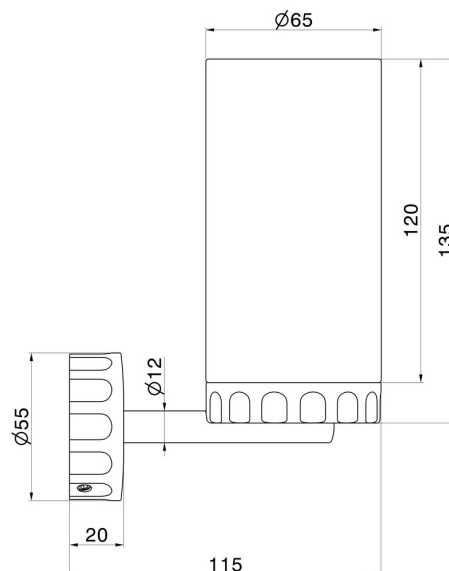

ACCESSOIRES IONIKA ALLURE

73705.59.066

Porte-gobelet mural. Marbre blanc - finition PVD Brushed steel

PVD Brushed steel

CARACTÉRISTIQUES

Matériau	Marbre
Installation	Murale

DESSIN TECHNIQUE

ACCESSOIRES IONIKA ALLURE

73705.59.066

Porte-gobelet mural. Marbre blanc - finition PVD Brushed steel

FINITIONS DISPONIBLES

59.066

PVD Brushed steel

01.014

finition Matt White

01.093