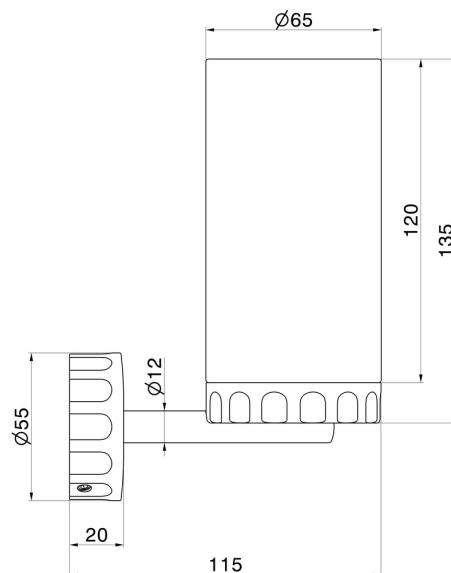

ACCESSOIRES IONIKA ALLURE

73705.59.067

Porte-gobelet mural. Marbre blanc - finition PVD Brushed
Copper Bronze

PVD Brushed Copper Bronze

CARACTÉRISTIQUES

Matériau	Marbre
Installation	Murale

DESSIN TECHNIQUE

ACCESSOIRES IONIKA ALLURE

73705.59.067

Porte-gobelet mural. Marbre blanc - finition PVD Brushed Copper Bronze

FINITIONS DISPONIBLES

59.067

PVD Brushed Copper Bronze

01.014

finition Matt White

01.093