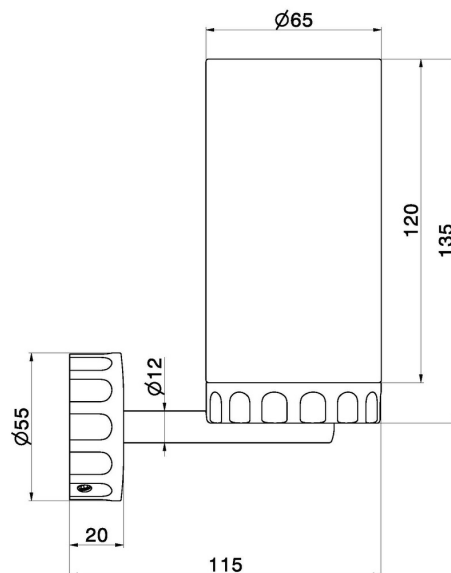

ACCESSOIRES IONIKA SUPREME

73606.01.014

Porte-gobelet mural. Marbre noir - finition Matt White

CARACTÉRISTIQUES

Matériau	Marbre
Installation	Murale

DESSIN TECHNIQUE

ACCESSOIRES IONIKA SUPREME

73606.01.014