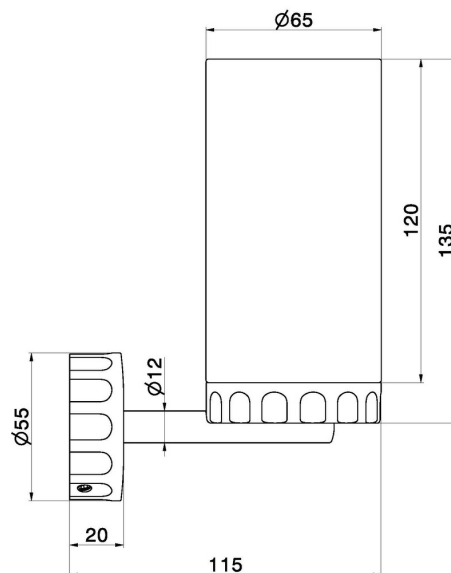

ACCESSOIRES IONIKA SUPREME

73606.21.018

Porte-gobelet mural. Marbre noir - finition Chrome

Chrome

CARACTÉRISTIQUES

Matériau	Marbre
Installation	Murale

DESSIN TECHNIQUE

ACCESSOIRES IONIKA SUPREME