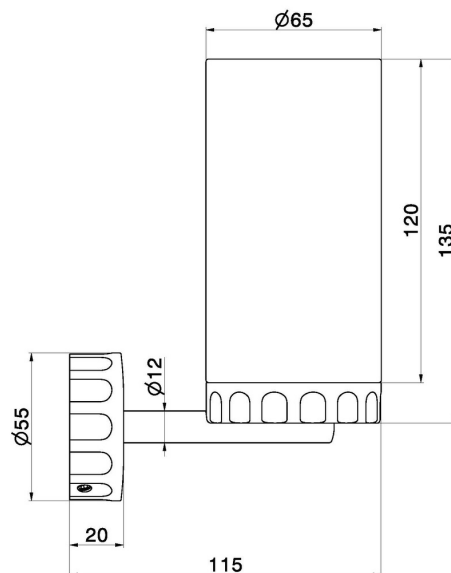

ACCESSOIRES IONIKA SUPREME

73606.59.064

Porte-gobelet mural. Marbre noir - finition PVD Brushed Gun Metal

PVD Brushed Gun Metal

CARACTÉRISTIQUES

Matériau	Marbre
Installation	Murale

DESSIN TECHNIQUE

ACCESSOIRES IONIKA SUPREME

73606.59.064

Porte-gobelet mural. Marbre noir - finition PVD Brushed Gun Metal

FINITIONS DISPONIBLES

59.064

PVD Brushed Gun Metal

01.014

finition Matt White

01.093