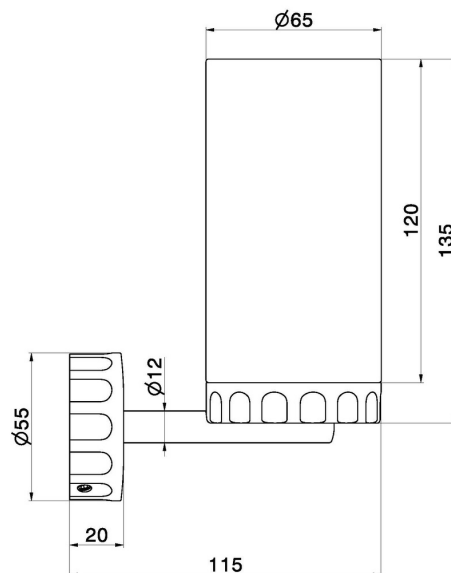

ACCESSOIRES IONIKA SUPREME

73606.59.066

Porte-gobelet mural. Marbre noir - finition PVD Brushed steel

PVD Brushed steel

CARACTÉRISTIQUES

Matériau

Marbre

Installation

Murale

DESSIN TECHNIQUE

ACCESSOIRES IONIKA SUPREME

73606.59.066

Porte-gobelet mural. Marbre noir - finition PVD Brushed steel

FINITIONS DISPONIBLES

 **59.066**
PVD Brushed steel

 **01.014**
finition Matt White