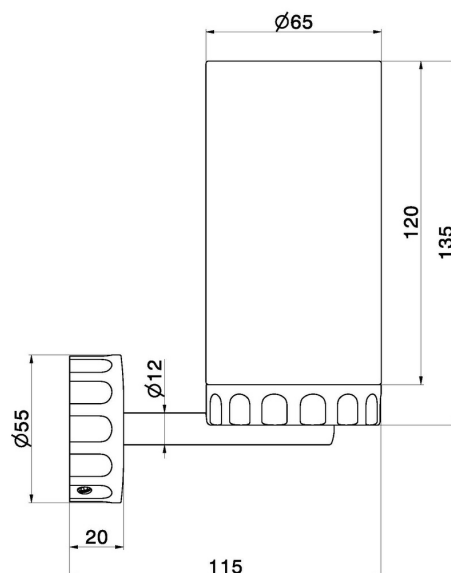

ACCESSOIRES IONIKA SUPREME

73606.59.067

Porte-gobelet mural. Marbre noir - finition PVD Brushed
Copper Bronze

PVD Brushed Copper Bronze

CARACTÉRISTIQUES

Matériau	Marbre
Installation	Murale

DESSIN TECHNIQUE

ACCESSOIRES IONIKA SUPREME