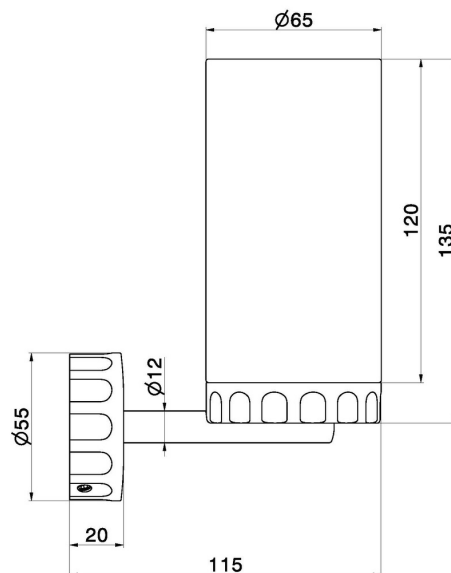

# ACCESSOIRES IONIKA SUPREME

73606.61.020

Porte-gobelet mural. Marbre noir - finition PVD Glossy Gold

PVD Glossy Gold

## DESSIN TECHNIQUE