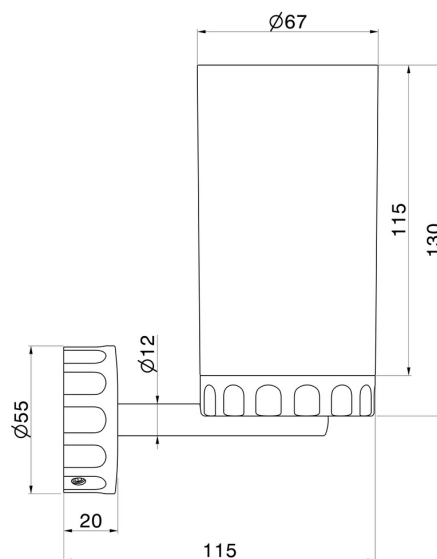

ACCESSOIRES IONIKA

73505.01.014

Porte-gobelet mural. Résine blanche - finition Matt White

CARACTÉRISTIQUES

Matériau

Résine

Installation

Murale

DESSIN TECHNIQUE

ACCESSOIRES IONIKA

73505.01.014

Porte-gobelet mural. Résine blanche - finition Matt White

FINITIONS DISPONIBLES

01.014

Matt White

01.093