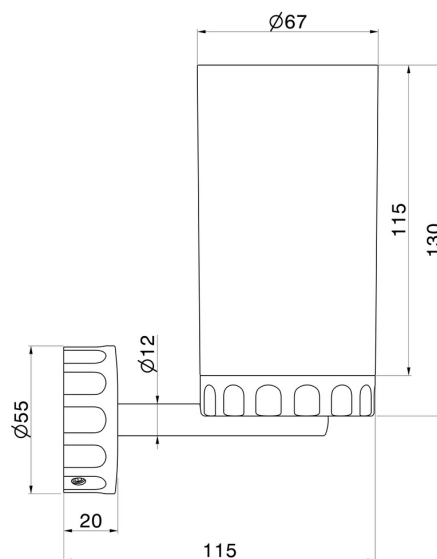

ACCESSOIRES IONIKA

73505.01.093

Porte-gobelet mural. Résine blanche - finition Matt Black

CARACTÉRISTIQUES

Matériau

Résine

Installation

Murale

DESSIN TECHNIQUE

ACCESSOIRES IONIKA

73505.01.093

Porte-gobelet mural. Résine blanche - finition Matt Black

FINITIONS DISPONIBLES

 **01.093**
Matt Black

 **01.014**
finition Matt White

 **21.018**
finition Chrome