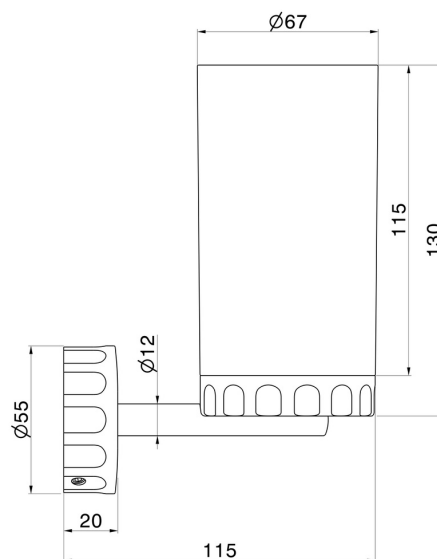

ACCESSOIRES IONIKA

73505.21.018

Porte-gobelet mural. Résine blanche - finition Chrome

Chrome

CARACTÉRISTIQUES

Matériau

Résine

Installation

Murale

DESSIN TECHNIQUE

ACCESSOIRES IONIKA

73505.21.018

Porte-gobelet mural. Résine blanche - finition Chrome

FINITIONS DISPONIBLES

21.018

Chrome