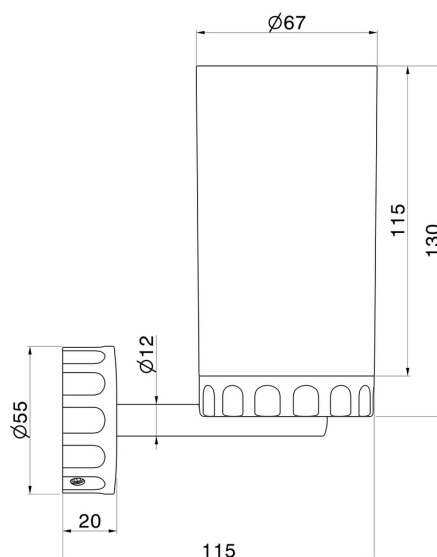

ACCESSOIRES IONIKA

73505.59.064

Porte-gobelet mural. Résine blanche - finition PVD Brushed Gun Metal

PVD Brushed Gun Metal

CARACTÉRISTIQUES

Matériau

Résine

Installation

Murale

DESSIN TECHNIQUE

ACCESSOIRES IONIKA

73505.59.064

Porte-gobelet mural. Résine blanche - finition PVD Brushed Gun Metal

FINITIONS DISPONIBLES

59.064

PVD Brushed Gun Metal