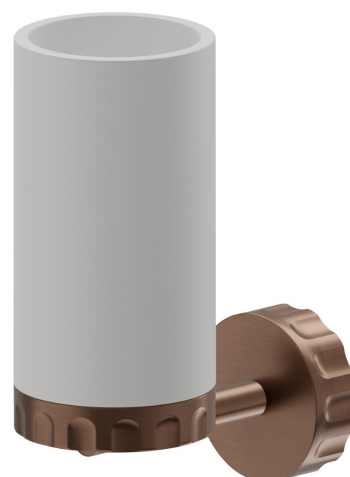

ACCESSOIRES IONIKA

73505.59.067

Porte-gobelet mural. Résine blanche - finition PVD Brushed Copper Bronze

PVD Brushed Copper Bronze

CARACTÉRISTIQUES

Matériau

Résine

Installation

Murale

DESSIN TECHNIQUE

ACCESSOIRES IONIKA

73505.59.067

Porte-gobelet mural. Résine blanche - finition PVD Brushed Copper Bronze

FINITIONS DISPONIBLES

59.067

PVD Brushed Copper Bronze

01.014

finition Matt White

01.093

finition Matt Black

21.018

finition Chrome

59.064

finition PVD Brushed Gun Metal

59.066

finition PVD Brushed steel

59.098

finition PVD Brushed Pale Gold

61.020

finition PVD Glossy Gold