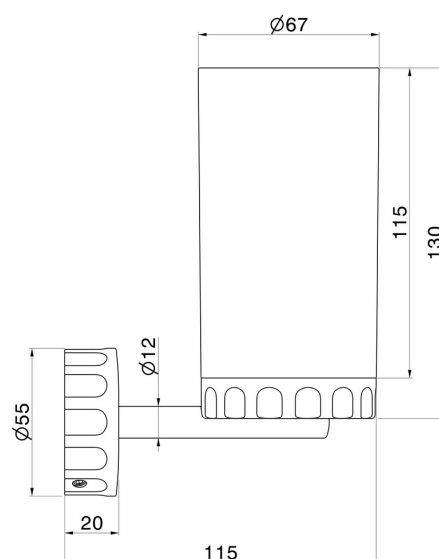

ACCESSOIRES IONIKA

73505.59.067

Porte-gobelet mural. Résine blanche - finition PVD Brushed Copper Bronze

PVD Brushed Copper Bronze

CARACTÉRISTIQUES

Matériau

Résine

Installation

Murale

DESSIN TECHNIQUE

ACCESSOIRES IONIKA

73505.59.067

Porte-gobelet mural. Résine blanche - finition PVD Brushed Copper Bronze

FINITIONS DISPONIBLES

59.067

PVD Brushed Copper Bronze