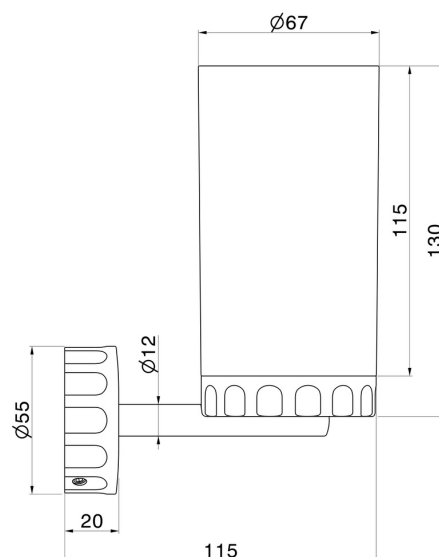

ACCESSOIRES IONIKA

73505.59.098

Porte-gobelet mural. Résine blanche - finition PVD Brushed Pale Gold

PVD Brushed Pale Gold

CARACTÉRISTIQUES

Matériau

Résine

Installation

Murale

DESSIN TECHNIQUE

ACCESSOIRES IONIKA

73505.59.098

Porte-gobelet mural. Résine blanche - finition PVD Brushed Pale Gold

FINITIONS DISPONIBLES

59.098

PVD Brushed Pale Gold