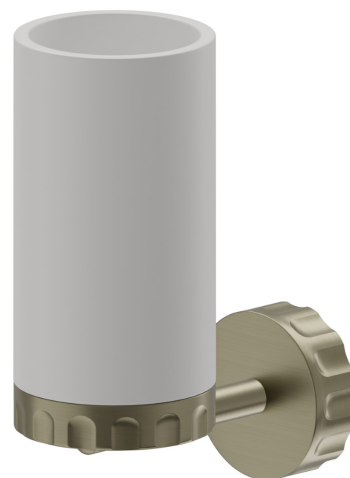

ACCESSOIRES IONIKA

73505.59.098

Porte-gobelet mural. Résine blanche - finition PVD Brushed Pale Gold

PVD Brushed Pale Gold

CARACTÉRISTIQUES

Matériau

Résine

Installation

Murale

DESSIN TECHNIQUE

ACCESSOIRES IONIKA

73505.59.098

Porte-gobelet mural. Résine blanche - finition PVD Brushed Pale Gold

FINITIONS DISPONIBLES

59.098

PVD Brushed Pale Gold

01.014

finition Matt White

01.093

finition Matt Black

21.018

finition Chrome

59.064

finition PVD Brushed Gun Metal

59.066

finition PVD Brushed steel

59.067

finition PVD Brushed Copper Bronze

61.020

finition PVD Glossy Gold