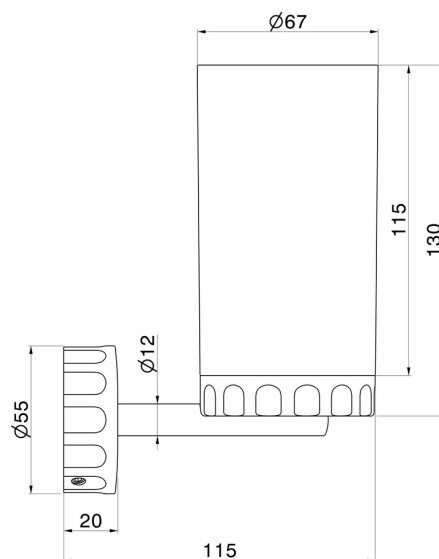

ACCESSOIRES IONIKA

73506.01.014

Porte-gobelet mural. Résine noire - finition Matt White

CARACTÉRISTIQUES

Matériau

Résine

Installation

Murale

DESSIN TECHNIQUE

ACCESSOIRES IONIKA

73506.01.014

Porte-gobelet mural. Résine noire - finition Matt White

FINITIONS DISPONIBLES

01.014

Matt White

01.093