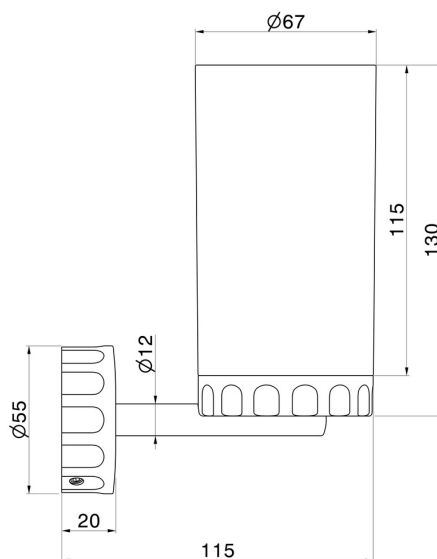

ACCESSOIRES IONIKA

73506.01.093

Porte-gobelet mural. Résine noire - finition Matt Black

CARACTÉRISTIQUES

Matériau

Résine

Installation

Murale

DESSIN TECHNIQUE

ACCESSOIRES IONIKA

73506.01.093

Porte-gobelet mural. Résine noire - finition Matt Black

FINITIONS DISPONIBLES

 **01.093**
Matt Black

 **01.014**
finition Matt White

 **21.018**
finition Chrome