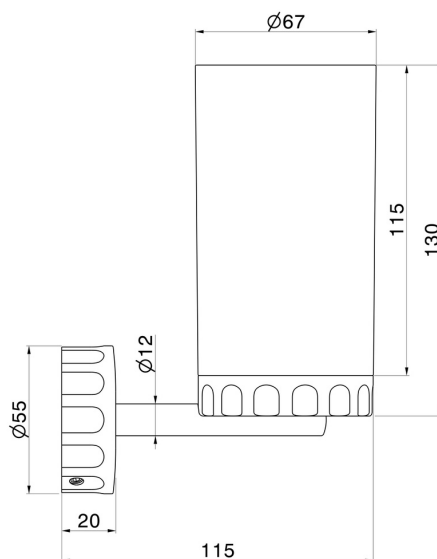

ACCESSOIRES IONIKA

73506.21.018

Porte-gobelet mural. Résine noire - finition Chrome

Chrome

CARACTÉRISTIQUES

Matériau

Résine

Installation

Murale

DESSIN TECHNIQUE

ACCESSOIRES IONIKA

73506.21.018

Porte-gobelet mural. Résine noire - finition Chrome

FINITIONS DISPONIBLES

21.018

Chrome