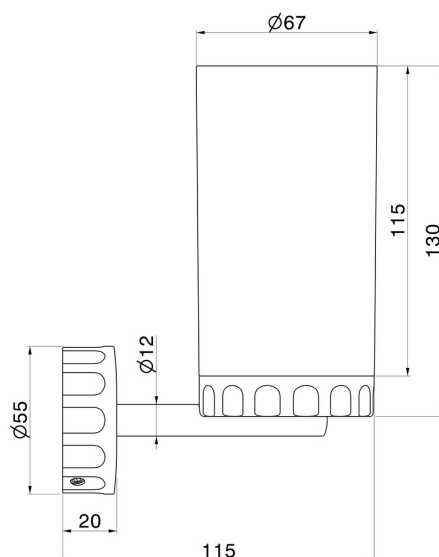

ACCESSOIRES IONIKA

73506.59.067

Porte-gobelet mural. Résine noire - finition PVD Brushed Copper Bronze

PVD Brushed Copper Bronze

CARACTÉRISTIQUES

Matériau

Résine

Installation

Murale

DESSIN TECHNIQUE

ACCESSOIRES IONIKA

73506.59.067

Porte-gobelet mural. Résine noire - finition PVD Brushed Copper Bronze

FINITIONS DISPONIBLES

59.067

PVD Brushed Copper Bronze