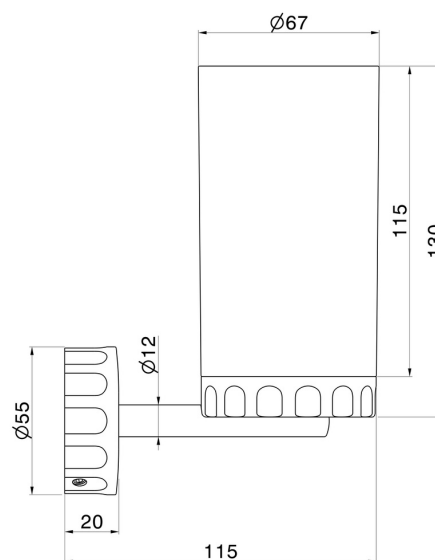

ACCESSOIRES IONIKA

73506.61.020

Porte-gobelet mural. Résine noire - finition PVD Glossy Gold

PVD Glossy Gold

CARACTÉRISTIQUES

Matériau

Résine

Installation

Murale

DESSIN TECHNIQUE

ACCESSOIRES IONIKA

73506.61.020

Porte-gobelet mural. Résine noire - finition PVD Glossy Gold

FINITIONS DISPONIBLES

61.020

PVD Glossy Gold