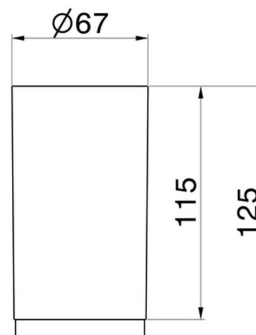

ACCESSOIRES X-STEEL

73255X.59.064

Porte-gobelet. Résine blanche - finition PVD Brushed Gun Metal

PVD Brushed Gun Metal

CARACTÉRISTIQUES

Matériau

Résine

Installation

À poser

DESSIN TECHNIQUE

ACCESSOIRES X-STEEL

73255X.59.064

Porte-gobelet. Résine blanche - finition PVD Brushed Gun Metal

FINITIONS DISPONIBLES

59.064

PVD Brushed Gun Metal