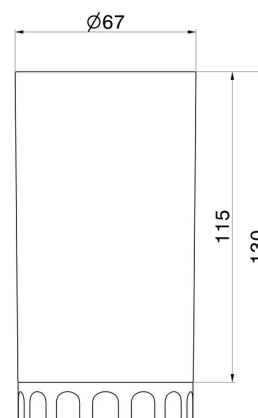

ACCESSOIRES IONIKA

73555.59.098

Porte-gobelet. Résine blanche - finition PVD Brushed Pale Gold

PVD Brushed Pale Gold

CARACTÉRISTIQUES

Matériau

Résine

Installation

À poser

DESSIN TECHNIQUE

ACCESSOIRES IONIKA

73555.59.098

Porte-gobelet. Résine blanche - finition PVD Brushed Pale Gold

FINITIONS DISPONIBLES

59.098

PVD Brushed Pale Gold