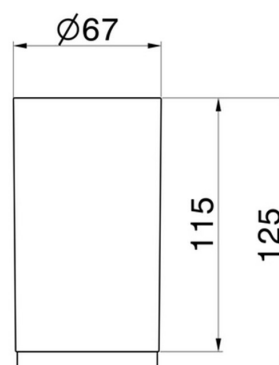

ACCESSOIRES X-STEEL

73256X.59.064

Porte-gobelet. Résine noire - finition PVD Brushed Gun Metal

PVD Brushed Gun Metal

CARACTÉRISTIQUES

Matériau

Résine

Installation

À poser

DESSIN TECHNIQUE

ACCESSOIRES X-STEEL

73256X.59.064

Porte-gobelet. Résine noire - finition PVD Brushed Gun Metal

FINITIONS DISPONIBLES

 **59.064**
PVD Brushed Gun Metal

 **50.050**
finition Stainless Steel