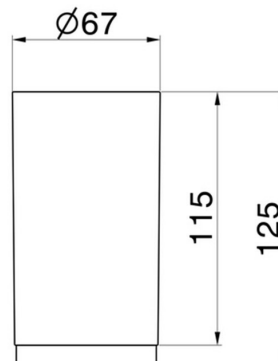

ACCESSOIRES X-STEEL

73256X.59.067

Porte-gobelet. Résine noire - finition PVD Brushed Copper Bronze

PVD Brushed Copper Bronze

CARACTÉRISTIQUES

Matériau

Résine

Installation

À poser

DESSIN TECHNIQUE

ACCESSOIRES X-STEEL

73256X.59.067

Porte-gobelet. Résine noire - finition PVD Brushed Copper Bronze

FINITIONS DISPONIBLES

59.067

PVD Brushed Copper Bronze