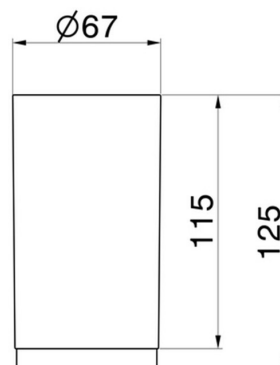

ACCESSOIRES X-STEEL

73256X.59.097

Porte-gobelet. Résine noire - finition PVD Brushed Gold

PVD Brushed Gold

CARACTÉRISTIQUES

Matériau

Résine

Installation

À poser

DESSIN TECHNIQUE

ACCESSOIRES X-STEEL

73256X.59.097

Porte-gobelet. Résine noire - finition PVD Brushed Gold

FINITIONS DISPONIBLES

59.097

PVD Brushed Gold