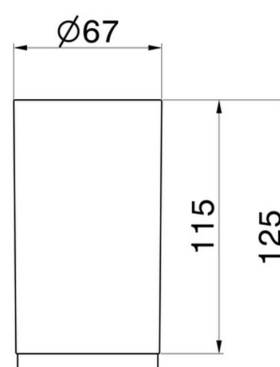

ACCESSOIRES X-STEEL

73256X.59.098

Porte-gobelet. Résine noire - finition PVD Brushed Pale Gold

PVD Brushed Pale Gold

CARACTÉRISTIQUES

Matériau

Résine

Installation

À poser

DESSIN TECHNIQUE

ACCESSOIRES X-STEEL

73256X.59.098

Porte-gobelet. Résine noire - finition PVD Brushed Pale Gold

FINITIONS DISPONIBLES

59.098

PVD Brushed Pale Gold