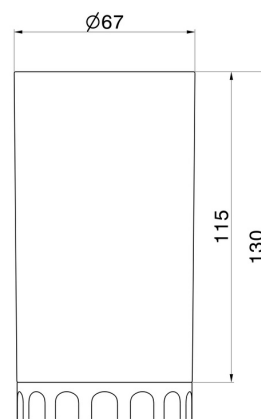

ACCESSOIRES IONIKA

73556.01.014

Porte-gobelet. Résine noire - finition Matt White

CARACTÉRISTIQUES

Matériau

Résine

Installation

À poser

DESSIN TECHNIQUE

ACCESSOIRES IONIKA

73556.01.014

Porte-gobelet. Résine noire - finition Matt White

FINITIONS DISPONIBLES

01.014

Matt White

01.093