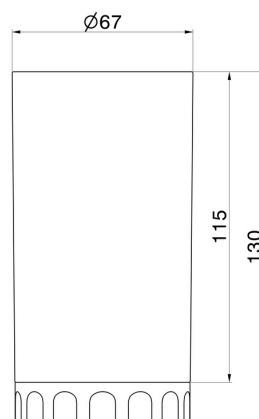

ACCESSOIRES IONIKA

73556.61.020

Porte-gobelet. Résine noire - finition PVD Glossy Gold

PVD Glossy Gold

CARACTÉRISTIQUES

Matériau

Résine

Installation

À poser

DESSIN TECHNIQUE

ACCESSOIRES IONIKA

73556.61.020

Porte-gobelet. Résine noire - finition PVD Glossy Gold

FINITIONS DISPONIBLES

61.020

PVD Glossy Gold