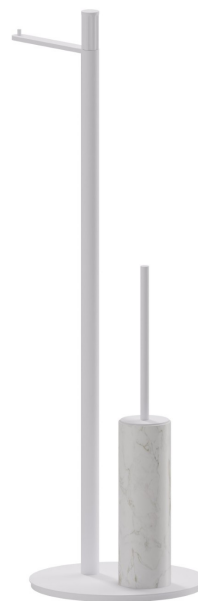

# ACCESSOIRES IONIKA ALLURE

73771.01.014

Porte-papier et porte-brosse de toilet sur pied. Marbre blanc -  
 finition Matt White

## ACCESSOIRES IONIKA ALLURE

**73771.01.014**

Porte-papier et porte-brosse de toilet sur pied. Marbre blanc - finition Matt White

**59.064**

finition PVD Brushed Gun Metal

**59.066**

finition PVD Brushed steel

**59.067**

finition PVD Brushed Copper Bronze

**59.098**

finition PVD Brushed Pale Gold

**61.020**

finition PVD Glossy Gold