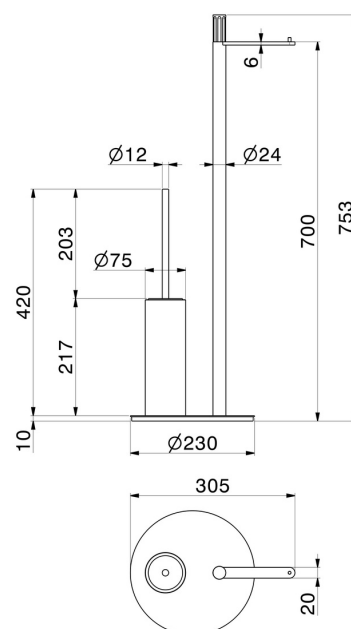

# ACCESSOIRES IONIKA ALLURE

73771.01.014

Porte-papier et porte-brosse de toilet sur pied. Marbre blanc -  
 finition Matt White

## DESSIN TECHNIQUE