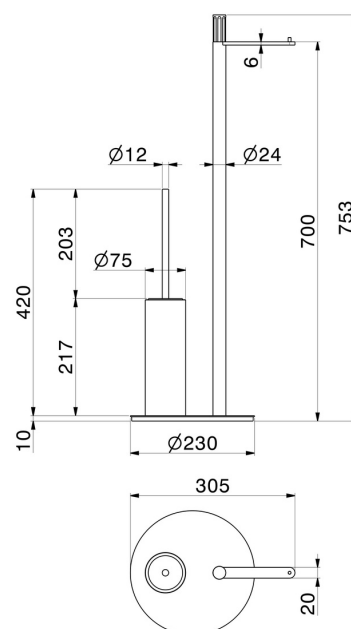

# ACCESSOIRES IONIKA ALLURE

73771.01.093

Porte-papier et porte-brosse de toilet sur pied. Marbre blanc -  
 finition Matt Black

## DESSIN TECHNIQUE