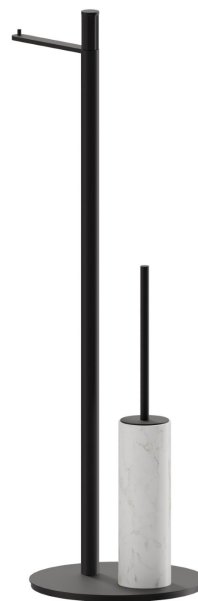

# ACCESSOIRES IONIKA ALLURE

73771.01.093

Porte-papier et porte-brosse de toilet sur pied. Marbre blanc -  
 finition Matt Black

## ACCESSOIRES IONIKA ALLURE

**73771.01.093**

Porte-papier et porte-brosse de toilet sur pied. Marbre blanc - finition Matt Black

**59.064**

finition PVD Brushed Gun Metal

**59.066**

finition PVD Brushed steel

**59.067**

finition PVD Brushed Copper Bronze

**59.098**

finition PVD Brushed Pale Gold

**61.020**

finition PVD Glossy Gold